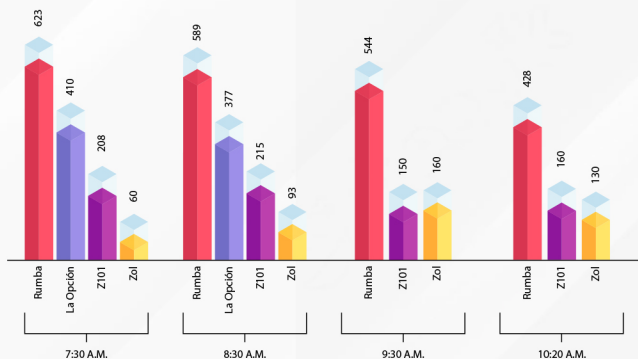

LÍDERES DE OPINIÓN MATUTINA EN VIVO EN **You Tube**

416 PROMEDIO
DIARIO

El Rumbo de la mañana en vivo
623 espectadores - comenzó hace 54

Chat en vivo
Top chat 563

Chat en vivo
Top chat 610

CON PICK DE HASTA +600
CONECTADOS SIMULTANEAMENTE

98.5 FM **RUMBA**

AGOSTO 2022
LUNES 22

EL RUMBO DE
LA MAÑANA OBTUVÓ
UN PROMEDIO DE
546 PERSONAS
ONLINE EN EL DÍA

 **623**
PICK DEL DÍA

AGOSTO 2022
MARTES 23

EL RUMBO DE
LA MAÑANA OBTUVÓ
UN PROMEDIO DE
427 PERSONAS
ONLINE EN EL DÍA

 **563**
PICK DEL DÍA

AGOSTO 2022

MIÉRCOLES 24

EL RUMBO DE
LA MAÑANA OBTUVÓ
UN PROMEDIO DE
386 PERSONAS
ONLINE EN EL DÍA

 **454**
PICK DEL DÍA

AGOSTO 2022

JUEVES 25

EL RUMBO DE
LA MAÑANA OBTUVÓ
UN PROMEDIO DE
392 PERSONAS
ONLINE EN EL DÍA