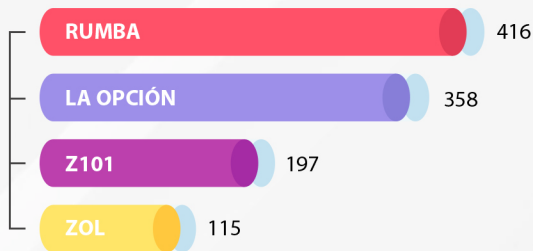

EL RUMBO DE LA MAÑANA

PROMEDIO DIARIO
LIVE YOUTUBE

416

PROMEDIO DIARIO
LIVE YOUTUBE DE LA
SEMANA DEL 22 AL
26 DE AGOSTO
DE 2022