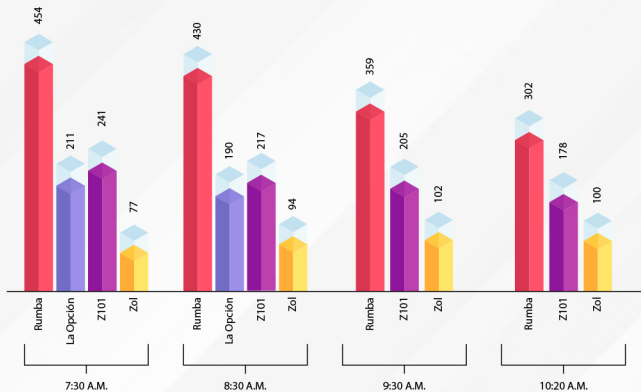

98.5 FM **RUMBA**

AGOSTO 2022
LUNES 22

EL RUMBO DE
LA MAÑANA OBTUVÓ
UN PROMEDIO DE
546 PERSONAS
ONLINE EN EL DÍA

 **623**
PICK DEL DÍA

AGOSTO 2022
MARTES 23

EL RUMBO DE
LA MAÑANA OBTUVÓ
UN PROMEDIO DE
427 PERSONAS
ONLINE EN EL DÍA

 **563**
PICK DEL DÍA

AGOSTO 2022

MIÉRCOLES 24

EL RUMBO DE
LA MAÑANA OBTUVÓ
UN PROMEDIO DE
386 PERSONAS
ONLINE EN EL DÍA

 **454**
PICK DEL DÍA

AGOSTO 2022

JUEVES 25

EL RUMBO DE
LA MAÑANA OBTUVÓ
UN PROMEDIO DE
392 PERSONAS
ONLINE EN EL DÍA

 **528**
PICK DEL DÍA

AGOSTO 2022

VIERNES 26

EL RUMBO DE LA MAÑANA OBTUVÓ UN PROMEDIO DE **327 PERSONAS** ONLINE EN EL DÍA

 **445**
PICK DEL DÍA

EL RUMBO DE LA MAÑANA

PROMEDIO DIARIO
LIVE YOUTUBE

416 