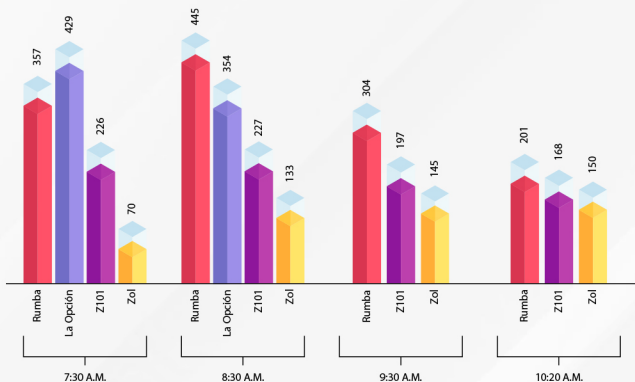

 **563**
PICK DEL DÍA

AGOSTO 2022

MIÉRCOLES 24

EL RUMBO DE
LA MAÑANA OBTUVÓ
UN PROMEDIO DE
386 PERSONAS
ONLINE EN EL DÍA

 **454**
PICK DEL DÍA

AGOSTO 2022

JUEVES 25

EL RUMBO DE
LA MAÑANA OBTUVÓ
UN PROMEDIO DE
392 PERSONAS
ONLINE EN EL DÍA

 **528**
PICK DEL DÍA

AGOSTO 2022

VIERNES 26

EL RUMBO DE LA MAÑANA OBTUVÓ UN PROMEDIO DE **327 PERSONAS** ONLINE EN EL DÍA

 **445**
PICK DEL DÍA

EL RUMBO DE LA MAÑANA

PROMEDIO DIARIO
LIVE YOUTUBE

416 