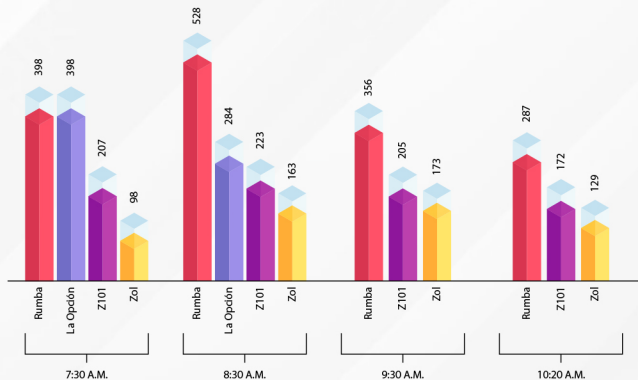

98.5 FM **RUMBA**

AGOSTO 2022
LUNES 22

EL RUMBO DE
LA MAÑANA OBTUVÓ
UN PROMEDIO DE
546 PERSONAS
ONLINE EN EL DÍA

 **623**
PICK DEL DÍA

AGOSTO 2022
MARTES 23

EL RUMBO DE
LA MAÑANA OBTUVÓ
UN PROMEDIO DE
427 PERSONAS
ONLINE EN EL DÍA

 **563**
PICK DEL DÍA

AGOSTO 2022

MIÉRCOLES 24

EL RUMBO DE
LA MAÑANA OBTUVÓ
UN PROMEDIO DE
386 PERSONAS
ONLINE EN EL DÍA

 **454**
PICK DEL DÍA

AGOSTO 2022

JUEVES 25

EL RUMBO DE
LA MAÑANA OBTUVÓ
UN PROMEDIO DE
392 PERSONAS
ONLINE EN EL DÍA

 **528**
PICK DEL DÍA

AGOSTO 2022

VIERNES 26

EL RUMBO DE LA MAÑANA OBTUVÓ UN PROMEDIO DE **327 PERSONAS** ONLINE EN EL DÍA

 **445**
PICK DEL DÍA

EL RUMBO DE LA MAÑANA

PROMEDIO DIARIO
LIVE YOUTUBE

416 