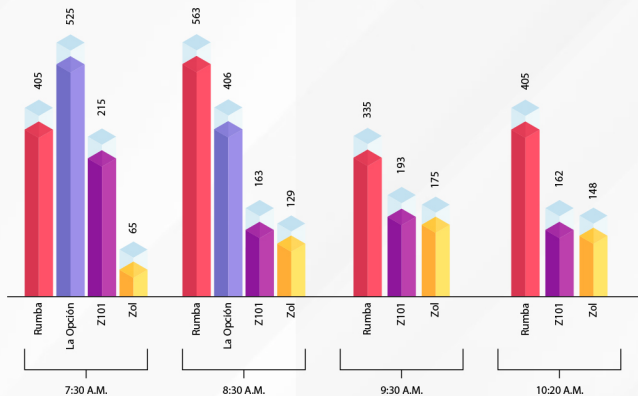

LÍDERES DE OPINIÓN MATUTINA EN VIVO EN **You Tube**

416 PROMEDIO
DIARIO

El Rumbo de la mañana en vivo
623 espectadores - comenzó hace 54

Chat en vivo
Top chat 563

Chat en vivo
Top chat 610

CON PICK DE HASTA +600
CONECTADOS SIMULTANEAMENTE

98.5 FM **RUMBA**

AGOSTO 2022
LUNES 22

EL RUMBO DE
LA MAÑANA OBTUVÓ
UN PROMEDIO DE
546 PERSONAS
ONLINE EN EL DÍA

 **623**
PICK DEL DÍA

AGOSTO 2022
MARTES 23

EL RUMBO DE
LA MAÑANA OBTUVÓ
UN PROMEDIO DE
427 PERSONAS
ONLINE EN EL DÍA

 **563**
PICK DEL DÍA

AGOSTO 2022

MIÉRCOLES 24

EL RUMBO DE
LA MAÑANA OBTUVÓ
UN PROMEDIO DE
386 PERSONAS
ONLINE EN EL DÍA

 **454**
PICK DEL DÍA

AGOSTO 2022

JUEVES 25

EL RUMBO DE
LA MAÑANA OBTUVÓ
UN PROMEDIO DE
392 PERSONAS
ONLINE EN EL DÍA